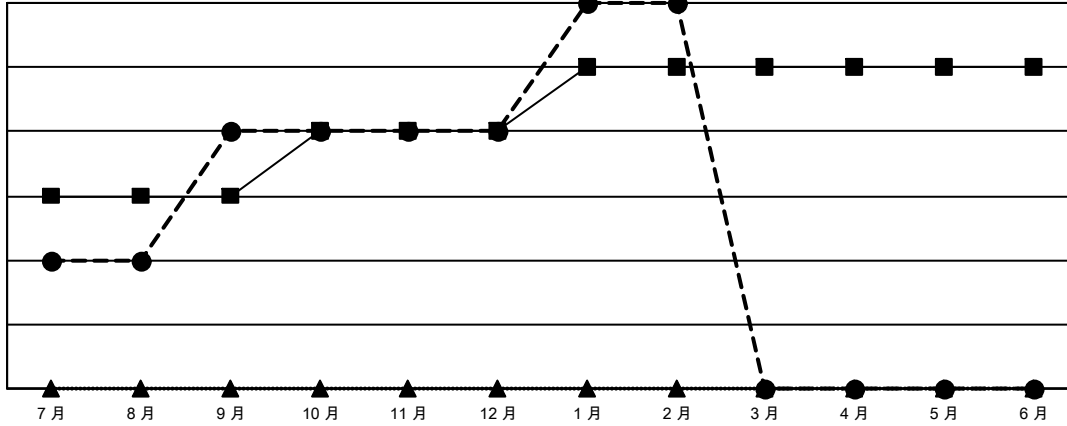

GMT MONTHLY MEMBERSHIP PROGRESS REPORT

Results as of: 2/29/2024

Multiple District 300A

LOCATION: REP OF CHINA

GMT: OPEN

GMT憲章區 5 - M

分會			
成果 2023-2024			
季	新分會目標	新會	會員流失的分會
7月/8月/9月	3	4	0
10月/11月/12月	1	0	0
1月/2月/3月	1	2	1
4月/5月/6月	0	0	0

位會員@每位須繳			
成果 2023-2024			
季	會員淨增長目標	實際會員增長數	實際退會會員 (包括轉會)
7月/8月/9月	826	1,482	183
10月/11月/12月	281	106	277
1月/2月/3月	288	396	21
4月/5月/6月	65	0	0

目標與實際新會累積

- - 本年度新分會的目標
- - 本年度實際的新分會
- ▲ - 去年實際新會

目標和實際會員累積