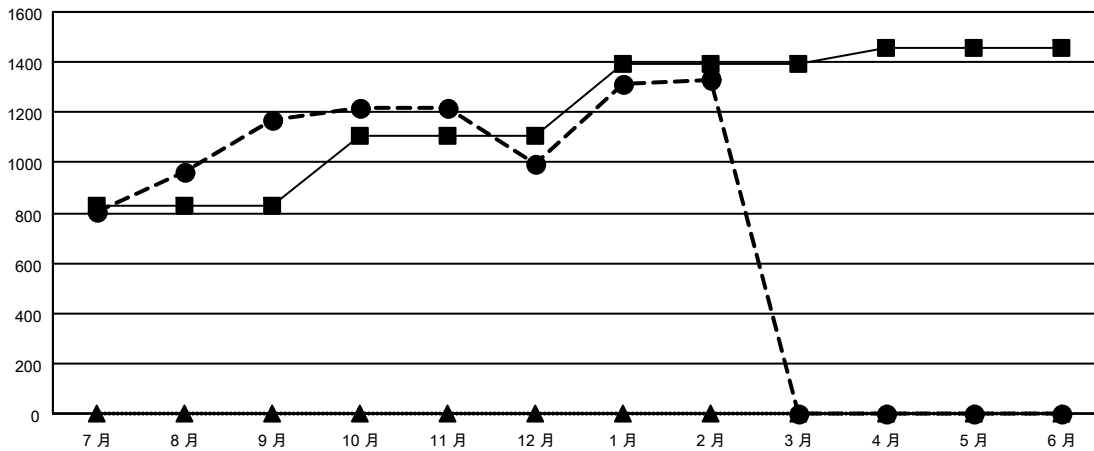

GMT MONTHLY MEMBERSHIP PROGRESS REPORT

Results as of: 2/29/2024

Multiple District 300A

LOCATION: REP OF CHINA

GMT: OPEN

GMT憲章區 5 - M

分會			
成果 2023-2024			
季	新分會目標	新會	會員流失的分會
7月/8月/9月	3	4	0
10月/11月/12月	1	0	0
1月/2月/3月	1	2	1
4月/5月/6月	0	0	0

位會員@每位須繳			
成果 2023-2024			
季	會員淨增長目標	實際會員增長數	實際退會會員 (包括轉會)
7月/8月/9月	826	1,482	183
10月/11月/12月	281	106	277
1月/2月/3月	288	396	21
4月/5月/6月	65	0	0

目標與實際新會累積

- - 本年度新分會的目標
- - 本年度實際的新分會
- ▲ - 去年實際新會

目標和實際會員累積